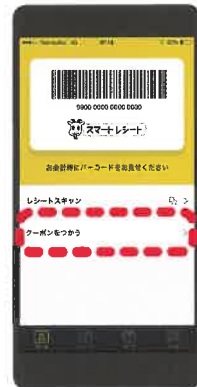

スマートレシートに登録しよう!

ダウンロード
無料

こちらの店舗の場合

1 アプリをダウンロードして会員登録

2 お会計前にアプリを開いてレジでバーコードを見せる

※スマホ画面を明るくして提示してください

3 いつも通りお支払い

4 スマートレシートアプリでレシート確認

こちらの店舗の場合

1 アプリをダウンロードして会員登録

2 初回のみ、サービスカウンターにて会員カードとアプリのバーコード画面を見せる

3 翌日以降、レジにて会員カードを見せて、いつも通りお支払い

4 スマートレシートアプリでレシート確認

スマートレシートの便利な機能をご紹介します!

電子レシート

13か月分のレシートがいつでも確認できます

簡易家計簿

レシートは、自動的に9費目に分類されます

クーポンの使い方

クーポンが届くと「クーポンを使う」ボタンが表示されます

お店一覧から、利用するお店を選びます

使いたいクーポンを選びます

クーポンの内容が表示されます

ご利用時にレジで画面をお見せください
(西條、ダイイチ、ダイゼン、ユアーズ、ラッキー)

ご利用時にレジで画面をお見せください
(西條、ダイイチ、ダイゼン、ユアーズ、ラッキーを除く店舗)