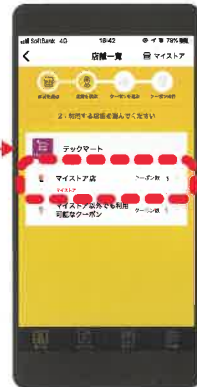

スマートレシートに登録しよう!

ダウンロード
無料

こちらの店舗の場合

1 アプリをダウンロードして会員登録

2 お会計前にアプリを開いてレジでバーコードを見せる

※スマホ画面を明るくして提示してください

3 いつも通りお支払い

4 スマートレシートアプリでレシート確認

こちらの店舗の場合

1 アプリをダウンロードして会員登録

2 初回のみ、サービスカウンターにて会員カードとアプリのバーコード画面を見せる

3 翌日以降、レジにて会員カードを見せて、いつも通りお支払い

4 スマートレシートアプリでレシート確認

スマートレシートの便利な機能をご紹介します!

電子レシート

13か月分のレシートがいつでも確認できます

簡易家計簿

レシートは、自動的に9費目に分類されます

クーポンの使い方

クーポンが届くと「クーポンを使う」ボタンが表示されます

お店一覧から、利用するお店を選びます

使いたいクーポンを選びます

クーポンの内容が表示されます

ご利用時にレジで画面をお見せください
(西條、ダイイチ、ダイゼン、ユアーズ、ラッキー)

ご利用時にレジで画面をお見せください
(西條、ダイイチ、ダイゼン、ユアーズ、ラッキーを除く店舗)