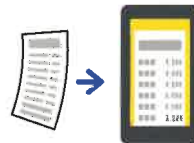

スマートレシートに登録しよう!

ダウンロード
無料

こちらの店舗の場合

1 アプリをダウンロードして会員登録

2 お会計前にアプリを開いてレジでバーコードを見せる

※スマホ画面を明るくして提示してください

3 いつも通りお支払い

4 スマートレシートアプリでレシート確認

こちらの店舗の場合

1 アプリをダウンロードして会員登録

2 初回のみ、サービスカウンターにて会員カードとアプリのバーコード画面を見せる

3 翌日以降、レジにて会員カードを見せて、いつも通りお支払い

4 スマートレシートアプリでレシート確認

スマートレシートの便利な機能をご紹介します!

電子レシート

13か月分のレシートがいつでも確認できます